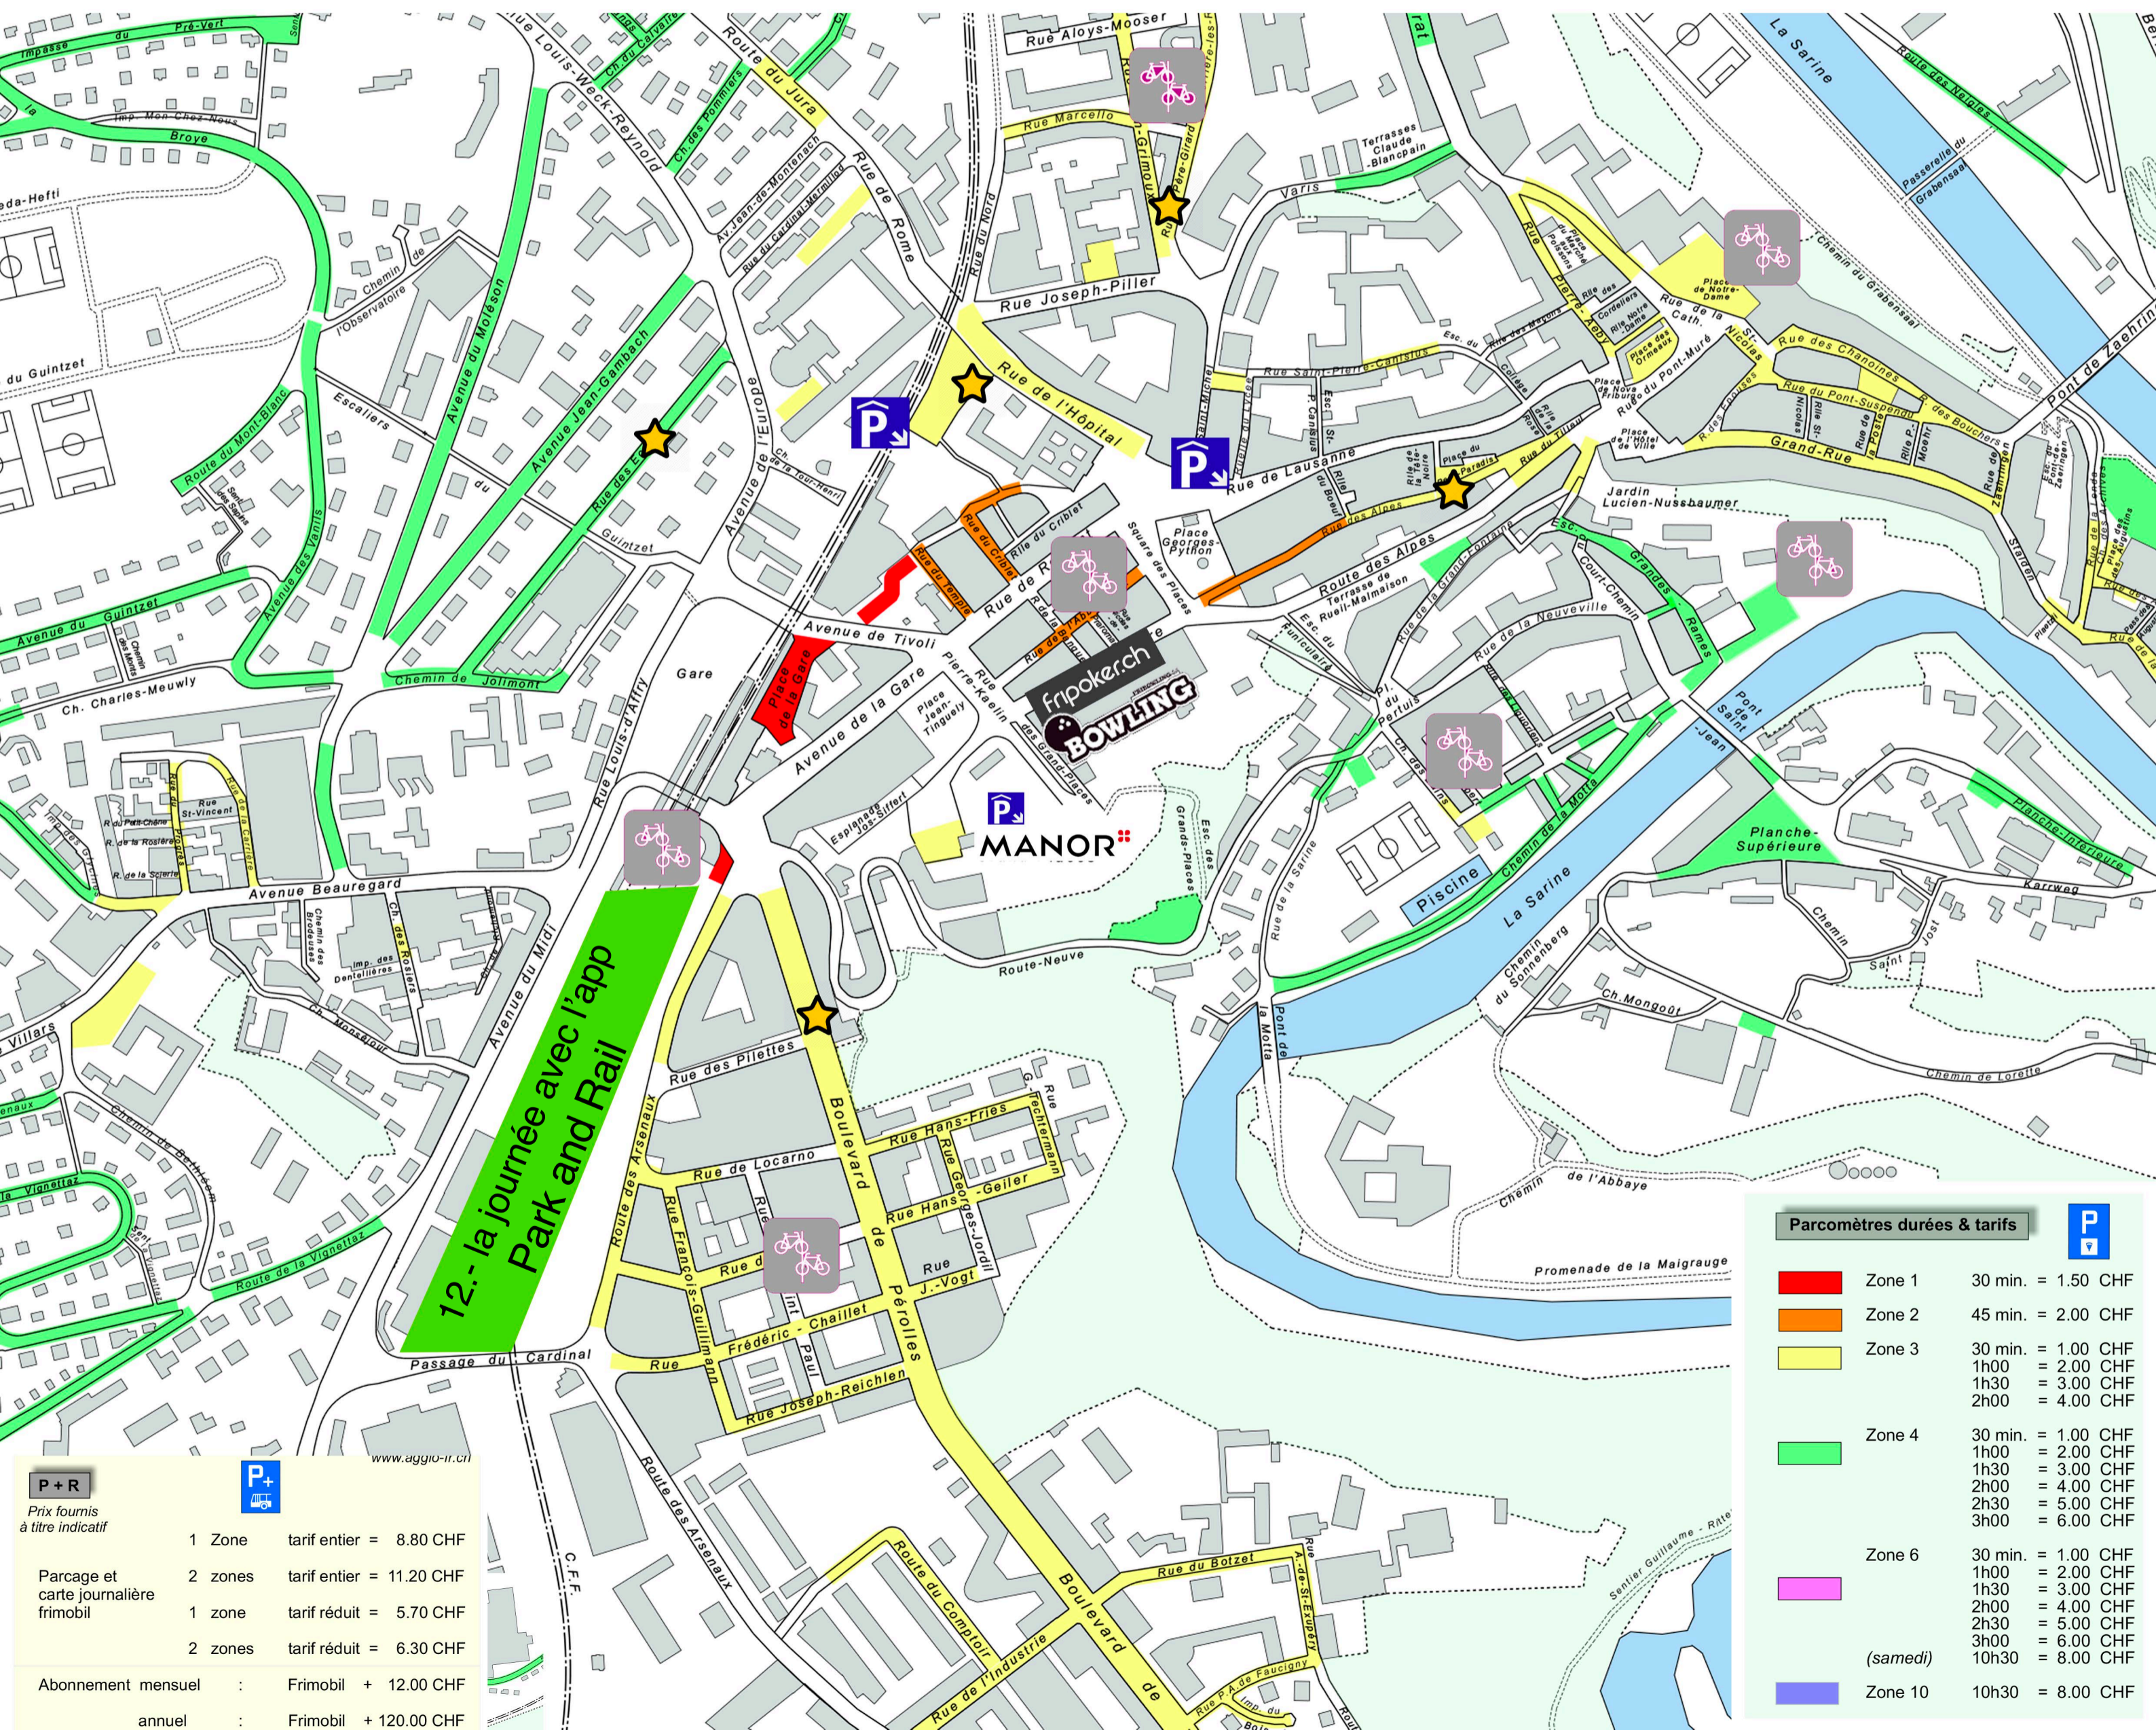

## TARIFS ET LOCALISATION DU STATIONNEMENT SUR LE DOMAINE PUBLIC

**P+R**  
Prix fournis à titre indicatif

1 Zone	tarif entier = 8.80 CHF
2 zones	tarif entier = 11.20 CHF
1 zone	tarif réduit = 5.70 CHF
2 zones	tarif réduit = 6.30 CHF

**Parcage avec disque de stationnement**

max. 2h00

**Parcage (durée illimitée)**

durée illimitée

Dans les zones non-marquées: respecter l'art. 37, al. 2 de la LCR (loi sur la circulation routière) qui stipule que: " les véhicules ne seront arrêtés ni parqués aux endroits où ils pourraient gêner ou mettre en danger la circulation"

**Parcomètres durées & tarifs**

Zone 1	30 min. = 1.50 CHF
Zone 2	45 min. = 2.00 CHF
Zone 3	30 min. = 1.00 CHF 1h00 = 2.00 CHF 1h30 = 3.00 CHF 2h00 = 4.00 CHF
Zone 4	30 min. = 1.00 CHF 1h00 = 2.00 CHF 1h30 = 3.00 CHF 2h00 = 4.00 CHF 2h30 = 5.00 CHF 3h00 = 6.00 CHF
Zone 6	30 min. = 1.00 CHF 1h00 = 2.00 CHF 1h30 = 3.00 CHF 2h00 = 4.00 CHF 2h30 = 5.00 CHF 3h00 = 6.00 CHF (samedi) 10h30 = 8.00 CHF
Zone 10	10h30 = 8.00 CHF